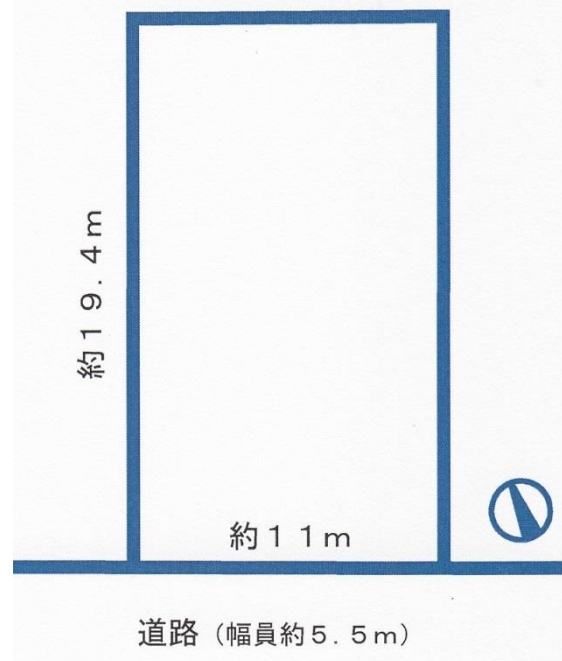

新着情報！ 刈谷市築地町5丁目 住宅用地

- デンソー本社 徒歩25分 ●アイシン精機本社 徒歩24分 ●デンソー池田工場 徒歩8分
- ジェイテクト刈谷工場 徒歩24分 ●デンソー北工場 徒歩24分 ●トヨタ車体刈谷工場 徒歩29分
- 豊田自動織機本社 徒歩32分 ●愛知製鋼 刈谷工場 徒歩42分 ●トヨタ紡織本社 徒歩38分

64.51坪！ 建築条件なし！

南道路 陽あたり良好 32.25坪

ホームページにて
物件詳細をご覧ください

ホームページにて
物件詳細をご覧ください

**更地渡し！
建築条件無し！
南道路！
陽あたり良好！**

4,350万円

- 所在：刈谷市築地町5丁目
- 交通：名鉄名古屋本線「一ツ木」駅徒歩27分
- 土地面積：213.28㎡（64.51坪） ●用途地域：第1種中高層住専
- 建ぺい率：60% ●容積率：150% ●接面・接道：南側道路に接道
- 設備：電気・水道・下水道・都市ガス ●現況：建物有り ●引渡し：相談
- 取引形態：媒介