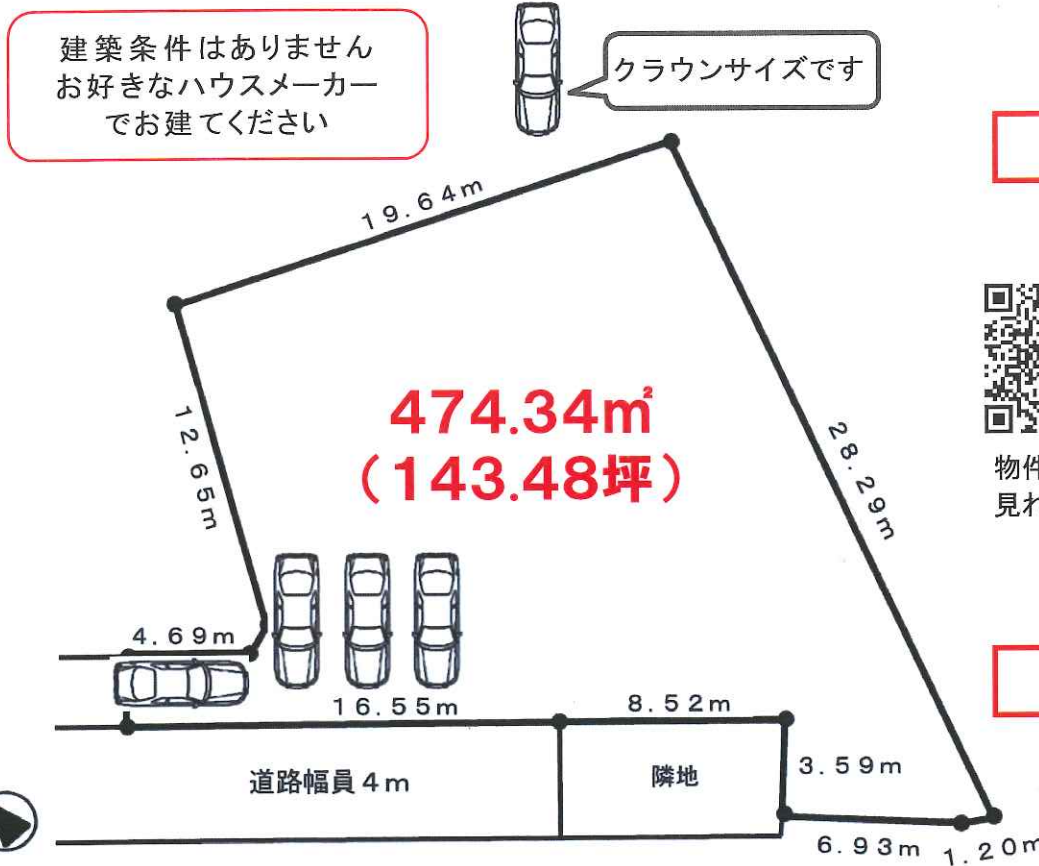

緑区有松町 高台の暮らしはいかがですか？

ご通勤圏内です！

- デンソー本社まで お車 約25分(約10km)
- アイシン精機本社まで お車 約26分(約10.5km)
- 豊田自動織機本社までお車 約24分(約9.6km)

カーナビでドンピシャ！
緑区有松町桶狭間字高根 39-238

詳細

名鉄「有松」駅徒歩9分の好立地！ 眺望も良好な143坪！

価格**5,960万円**
(坪単価41.5万円)

弊社売主のため、
仲介手数料約**200万円**が不要です

★分筆売買も今なら可能です！

A 2,980万円(40.5万円/坪)

B区画案

物件詳細が
見れます！

B 2,980万円(42.5万円/坪)

A区画案

◎有松小学校徒歩8分・有松中学校徒歩7分

- 所在：緑区有松町桶狭間字高根 39-238
- 交通：名鉄名古屋本線「有松」駅徒歩9分
- 土地面積：実測 474.34m² (143.48坪)
- 用途地域：第1種低層住居専用地域
- 建ぺい率：50%
- 容積率：100%
- 接面・接道：南西側道路に約16.5m接道
- 設備：電気・水道・下水道・都市ガス
- 現況：更地
- 引渡し：相談
- 取引形態：売主

●上記徒歩時間は、80mを1分間として換算したものです。 ●図面と現況が異なる場合は現況優先となります。 ●物件の表示・数字は平成27年12月17日現在です。 ●広告有効期限 平成27年12月末日。