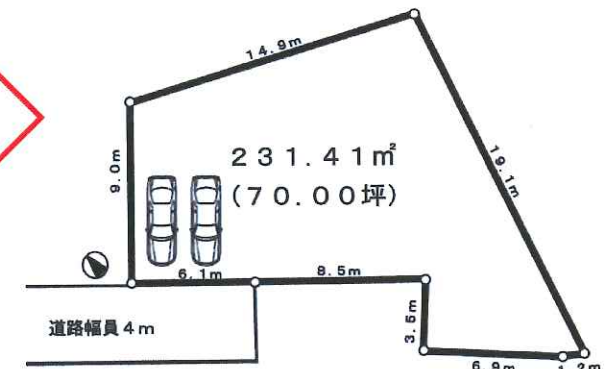

★分筆売買も今なら可能です！

A 2,980万円(40.5万円/坪)

B区画案

物件詳細が
見れます！

B 2,980万円(42.5万円/坪)

A区画案

◎有松小学校徒歩8分・有松中学校徒歩7分

- 所在：緑区有松町桶狭間字高根 39-238
- 交通：名鉄名古屋本線「有松」駅徒歩9分
- 土地面積：実測 474.34m² (143.48坪)
- 用途地域：第1種低層住居専用地域
- 建ぺい率：50%
- 容積率：100%
- 接面・接道：南西側道路に約16.5m接道
- 設備：電気・水道・下水道・都市ガス
- 現況：更地
- 引渡し：相談
- 取引形態：売主

●上記徒歩時間は、80mを1分間として換算したものです。 ●図面と現況が異なる場合は現況優先となります。 ●物件の表示・数字は平成27年12月17日現在です。 ●広告有効期限 平成27年12月末日。